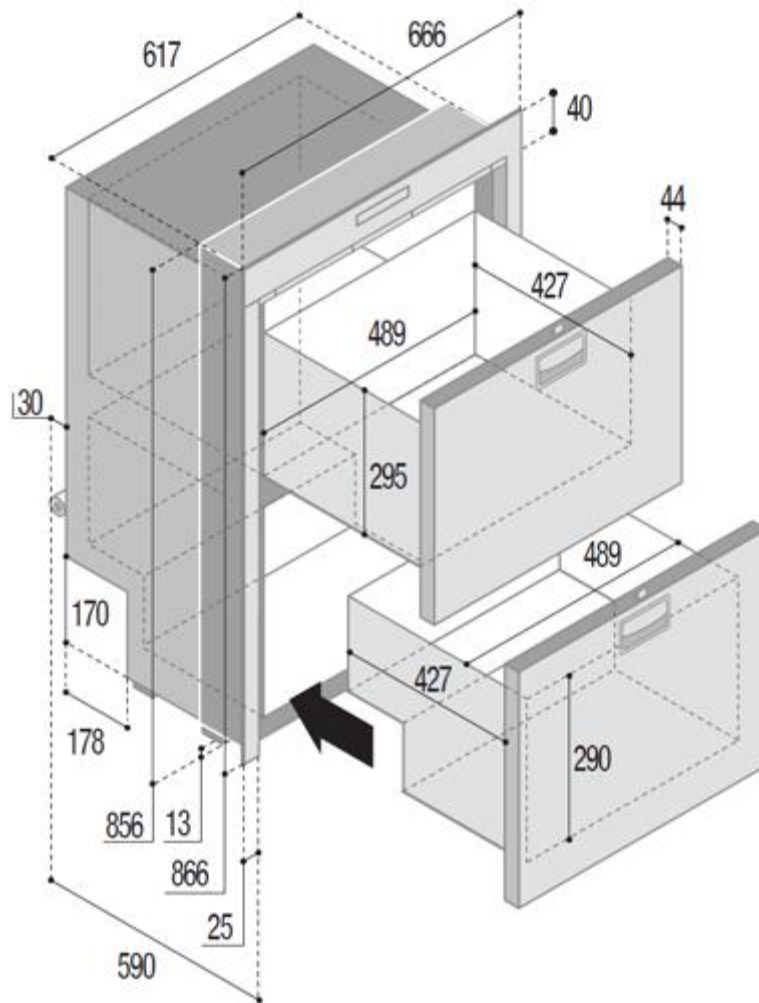

DW180 OCX2 DTX DOBLE COMPARTIMIENTO CONGELADOR / FRIGORÍFICO

Dimensiones totales con perfil de fijación Door Inside

Dimensiones de empotrado con perfiles de fijación Door Inside - Door Outside

	Profilo di fissaggio Mounting flange	Vano incasso Built-in	
		Door Inside	Door Outside
t:	25/40	a: 590	a: 546
w:	666	b: 617	b: 617
h:	866	c: 856	c: 856