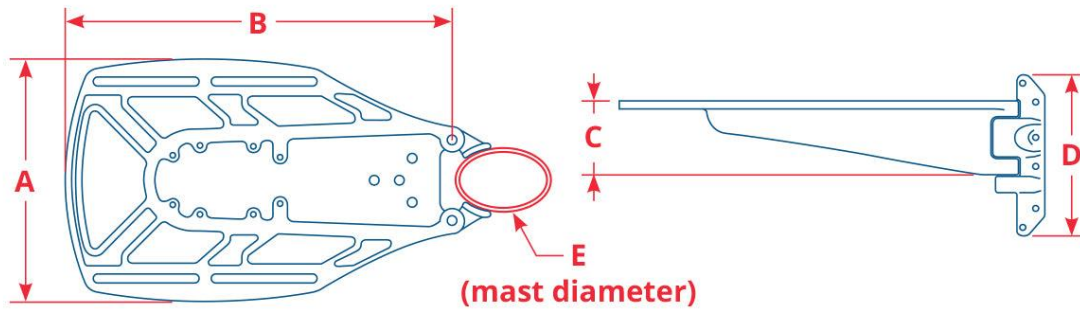

MAST MOUNT DIMENSIONS

	A	B	C	D	E
	inch / mm	inch / mm	inch / mm	inch / mm	inch / mm
SM14A	8.23 / 209	15.9 / 403.1	4.11 / 104.4	7.44 / 189	≤ 2.63 / 66.68
SM15A	12 / 304.8	16.25 / 412.75	6 / 152.4	6.50 / 165.1	≤ 2.63 / 66.68
SM18A	18.5 / 469.9	22.75 / 577.85	6 / 152.4	6.50 / 165.1	≤ 3.63 / 92.08
SM18U	12 / 304.80	15.65 / 397.51	3.44 / 87.4	7.44 / 189	≤ 2.63 / 66.68
SM18R	11.28 / 286.5	18.01 / 457.5	3.44 / 87.4	7.44 / 189	≤ 2.63 / 66.68
SM24A	18.50 / 470	25 / 635	6 / 152.4	6.50 / 165.1	≤ 3.63 / 92.08
SM24U	11.75 / 298.45	20 / 508	6 / 152.4	6.50 / 165.1	≤ 3.63 / 92.08
SM24R	11.75 / 298.45	20 / 508	6 / 152.4	6.50 / 165.1	≤ 3.63 / 92.08